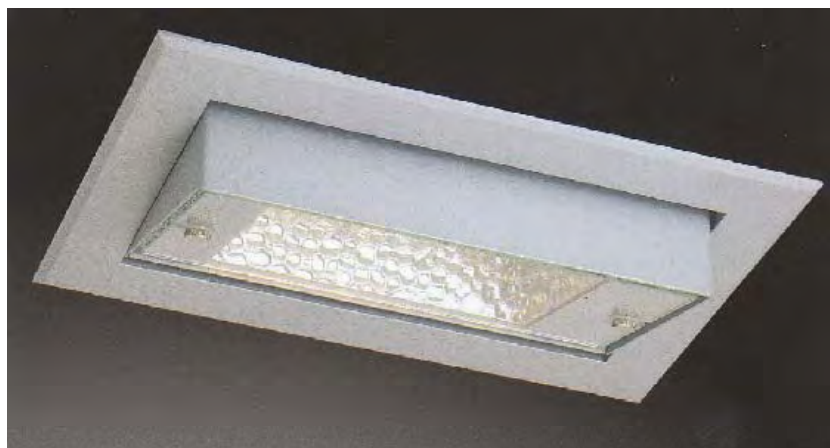

## DISC FOODARMATUUR 2

Incl. Philips EVSA, Philips lichtbron

Philips Lichtbron

Philips Voorschakelapparaat

Buitenmaat: 140x215mm    Zaagmaat: 115x200mm    Inbouwhoogte: 90mm

Uitklapbaar 40°    Reflector Bundel: Breedstralend