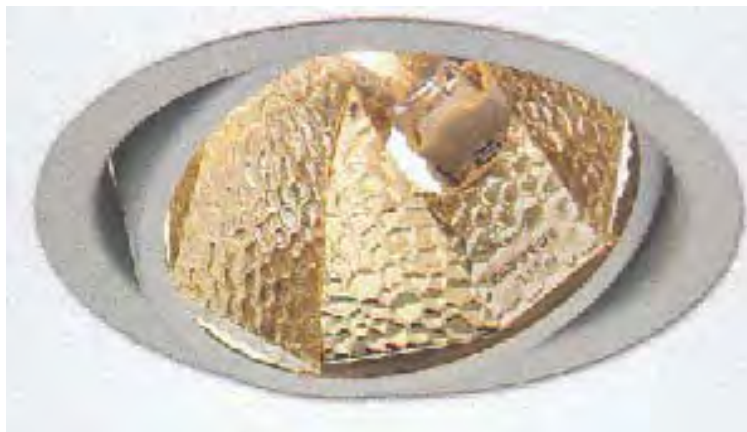

DISCOUNTLIGHT.COM

“Het goedkoopste adres voor uw verlichting”

DISC FOODARMATUUR 1

Incl. Philips EVSA, Philips lichtbron

Philips Lichtbron

Philips Voorschakelapparaat

Buitenmaat: 165mm Zaagmaat: 145mm Inbouwhoogte: 90mm

Uitklapbaar 30° Draaibaar: 355° Reflector Bundel: 60°

ART NR.

UITVOERING / KLEUR

20.01.100	Sdw-TG 100 Watt Zilver reflector	Groente/Fruit
20.01.200	Sdw-TG 100 Watt Goud reflector	Brood/Kaas
20.02.300	Cdm-T 70 Watt Zilver reflector	Vis
20.02.400	Cdm-T- 70 Watt Zilver reflector+vleesfilter	Vleeswaren