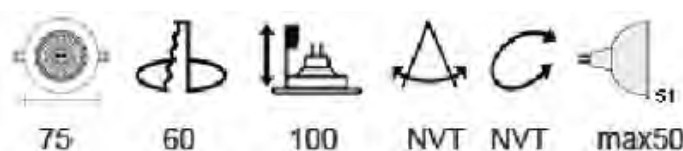

# DISCOUNTLIGHT.COM

“Het goedkoopste adres voor uw verlichting”

Halogeen inbouwspot Vast  
MR16 lamp, 12V / 230V, Max.50Watt, incl gu5.3 fitting

Lichtbron

**ART NR.**  
05.02.001  
05.02.004

**UITVOERING / KLEUR**  
WIT  
Geschuurd Aluminium

Tip:  
Met een gu10 fitting kunt u dit armatuur ook toepasbaar maken voor een 230V halogeenlamp Sylvania es50 superia 230v 35 / 50 Watt of een Osram Halopar 16, zelfs voor een LED lamp. U hoeft dan geen transformator te gebruiken.