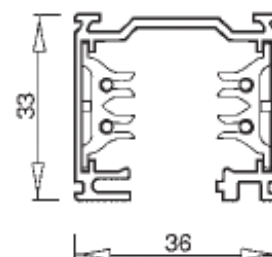

IVELA UNIVERSELE 3FASE RAIL EN TOEBEHOREN

Ivela 3-Fase rail vierkant verkrijgbaar in Wit/ Zwart / Alu

11.01.200 Rail 1 Meter Wit
11.01.201 Rail 2 Meter Wit
11.01.202 Rail 3 Meter Wit

11.02.251 Aansluitstuk R Wit
11.02.252 Eindstuk Wit
11.02.253 Koppelstuk Wit

11.01.206 Rail 1 Meter Alu
11.01.207 Rail 2 Meter Alu
11.01.208 Rail 3 Meter Alu
11.04.291 Aansluitstuk R Alu
11.04.292 Eindstuk Alu
11.04.293 Koppelstuk Alu

11.05.310 Ophandraad 2meter met verstevigingsplaat