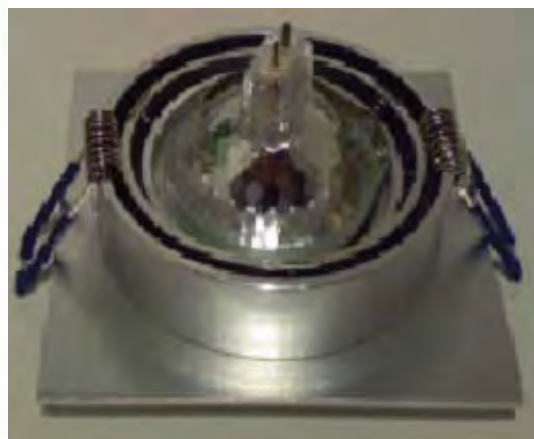

Square_Cardan Halogeen Inbouwarmatuur MR16 lamp, 12V, Max.50Watt, incl gu5.3 fitting

Ronde inbouw, voor snel werken

Zaagmaat: 82mm Buitenmaat: 93 x 93mm

Lichtbron

ART NR.
05.07.004

UITVOERING/KLEUR
Geschuurd Aluminium

Tip:
Met een gu10 fitting kunt u dit armatuur ook toepasbaar maken voor een 230V halogeenlamp Sylvania es50 superia 230v 35 / 50 Watt of een Osram Halopar 16, zelfs voor een LED lamp. U hoeft dan geen transformator te gebruiken.