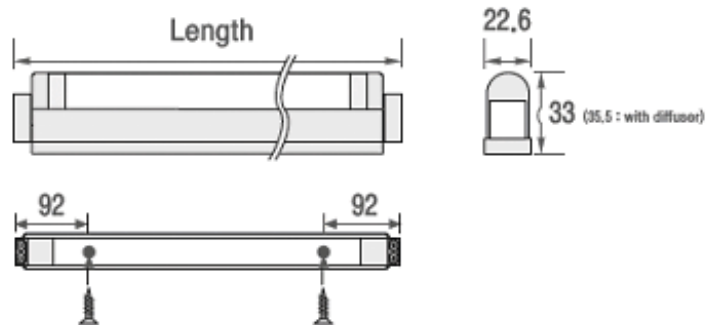

### SlimLamp External Dimensions

| Artikelnummer | Uitvoering                       | Lengte mm |
|---------------|----------------------------------|-----------|
| 04.50.152     | 24 Watt                          | 595       |
| 04.50.153     | 39 Watt                          | 895       |
| 04.50.154     | 54 Watt                          | 1195      |
| 04.50.640     | Aansluitsnoer 180 cm             |           |
| 04.50.641     | U-koppelstuk / directe koppeling |           |
| 04.50.642     | Koppelsnoer 15cm                 |           |
| 04.50.643     | Koppelsnoer 30cm                 |           |
| 04.50.644     | Koppelsnoer 60cm                 |           |