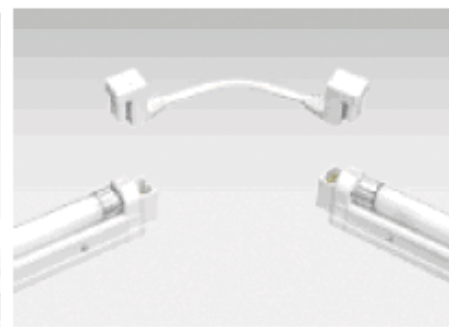

Disc Slimlamp Koppelbaar TL5 armatuur Excl. lichtbron en snoeren

PRODUCT KENMERKEN:

- elektronische vsa
- flikkervrije start
- doorkoppelbaar tot 270 Watt
- einde levensduur lamp bescherming
- beveiligd tegen overspanning
- aluminium behuizing en makkelijke klik montage
- **TUV gecertificeerd**

SlimLamp External Dimensions

Artikelnummer	Uitvoering	Length mm
04.01.045	8 Watt	345
04.01.046	14 Watt	595
04.01.047	21 Watt	895
04.01.048	28 Watt	1195
04.01.049	35 Watt	1495
04.01.140	Aansluitsnoer 180 cm	
04.01.141	U-koppelstuk / directe koppeling	
04.01.142	Koppelsnoer 15cm	
04.01.143	Koppelsnoer 30cm	
04.01.144	Koppelsnoer 60cm	