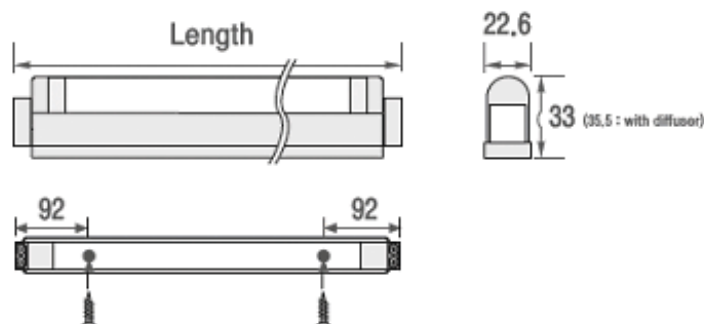

Disc Slimlamp Koppelbaar TL5 armatuur Excl. lichtbron en snoeren

PRODUCT KENMERKEN:

- elektronische vsa
- flikkervrije start
- doorkoppelbaar tot 270 Watt
- einde levensduur lamp bescherming
- beveiligd tegen overspanning
- aluminium behuizing en makkelijke klik montage
- **TUV gecertificeerd**

SlimLamp External Dimensions

Artikelnummer	Uitvoering	Length mm
04.01.045	8 Watt	345
04.01.046	14 Watt	595
04.01.047	21 Watt	895
04.01.048	28 Watt	1195
04.01.049	35 Watt	1495
04.01.140	Aansluitsnoer 180 cm	
04.01.141	U-koppelstuk / directe koppeling	
04.01.142	Koppelsnoer 15cm	
04.01.143	Koppelsnoer 30cm	
04.01.144	Koppelsnoer 60cm	