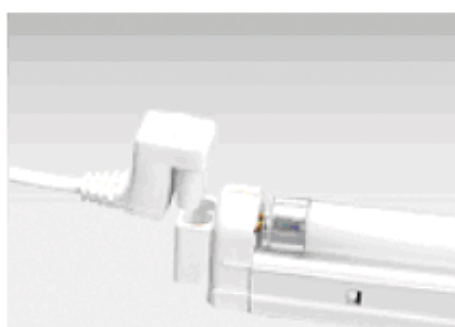

Disc Slimlamp Koppelbaar TL5 armatuur Excl. lichtbron en snoeren

PRODUCT KENMERKEN:

- elektronische vsa
- flikkervrije start
- doorkoppelbaar tot 270 Watt
- einde levensduur lamp bescherming
- beveiligd tegen overspanning
- aluminium behuizing en makkelijke klik montage
- **TUV gecertificeerd**

SlimLamp External Dimensions

Artikelnummer	Uitvoering	Length mm
04.01.045	8 Watt	345
04.01.046	14 Watt	595
04.01.047	21 Watt	895
04.01.048	28 Watt	1195
04.01.049	35 Watt	1495
04.01.140	Aansluitsnoer 180 cm	
04.01.141	U-koppelstuk / directe koppeling	
04.01.142	Koppelsnoer 15cm	
04.01.143	Koppelsnoer 30cm	
04.01.144	Koppelsnoer 60cm	