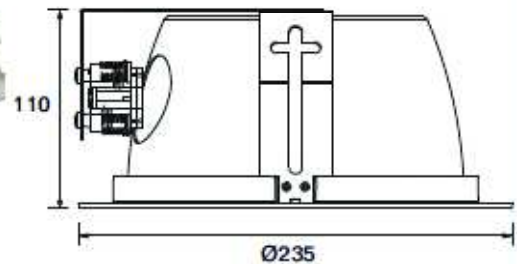

DISC ALP PLC DOWNLIGHTER

INCL. PHILIPS EVSA + LAMP KLEUR +
GST18 VOORBEREID

Zaagmaat 205mm

GST18 CONNECTOREN BENODIGD
VOOR SNELLE MONTAGE

LAMP