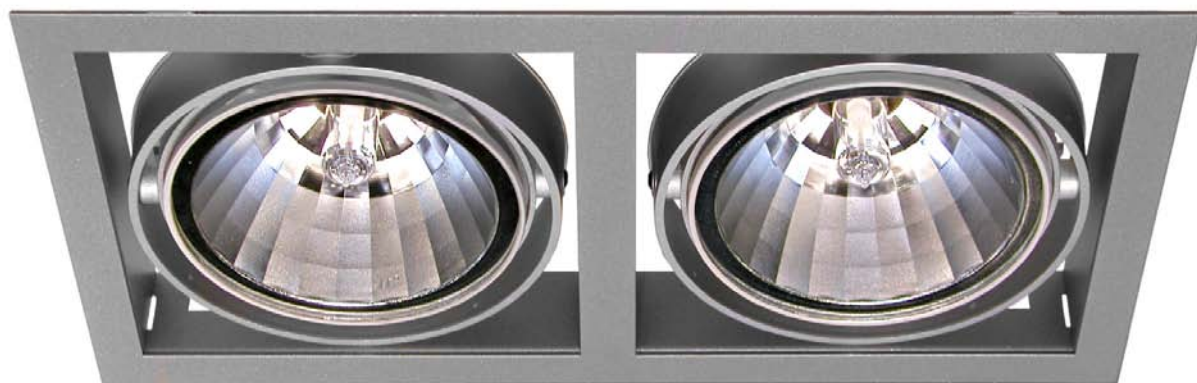

LIVAL NORM CARDAN ARMATUUR

Norm Cardan voor Cdm-T 35-70-150 watt lamp Stekkerklaar, excl lamp en vsa

Kleur: wit/zwart/grijs

Reflectorkeuze: 12/24/44/60gr

	Zaagmaat	Buitenmaat	Hoogte	kantelbaar
1voudig	180x180	195x195	135	55gr
2voudig	375x180	375x195	135	55gr