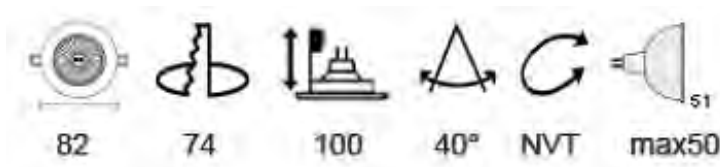

DISCOUNTLIGHT.COM

“Het goedkoopste adres voor uw verlichting”

Halogeen inbouwspot Kantelbare
MR16 lamp, 12V / 230V, Max.50Watt, incl gu5.3 fitting

Lichtbron

ART NR.
05.02.001
05.02.004

UITVOERING / KLEUR
WIT
Geschuurd Aluminium

Tip:
Met een gu10 fitting kunt u dit armatuur ook toepasbaar maken voor een 230V halogeenlamp Sylvania es50 superia 230v 35 / 50 Watt of een Osram Halopar 16, zelfs voor een LED lamp. U heeft dan geen transformator te gebruiken.