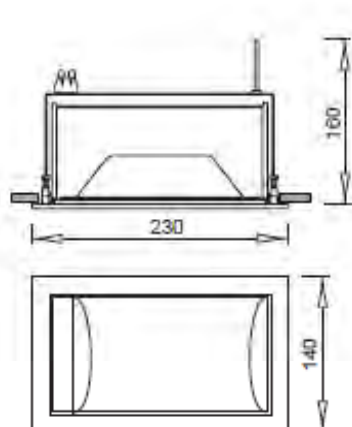

## IVELA METROPOLIS CDMTD DOWNLIGHTER Inbouw, kantelbaar

 220 x 130 mm

Philips Lichtbron