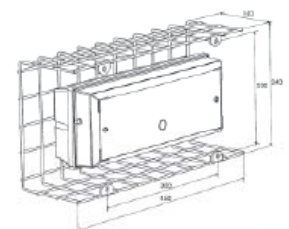

H= Hoog frequent

400PL

400PLW

400PE

400BK

1 Pictogrammen, materiaal polyester, afm. 336 x 123 mm.

400X

400Y

400Z

400Q

400T

2 Plexiglas pictogrammen, materiaal PMMA, afm. 320 x 155 x 8 mm.

Platen zijn dubbelzijdig en enkelzijdig leverbaar (één zijde is dan blanco/B).

400PX/B (of 400PX/X)

400PY/Z

400PZ