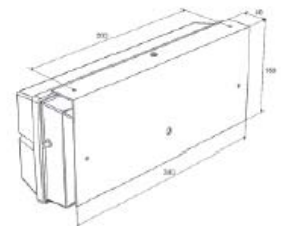

DISCOUNTLIGHT.COM

“Het goedkoopste adres voor uw verlichting”

Décentraal:							
Basis	Optie:		Spanning	Vermogen		Lichtstroom	
	AutoTest	IP65		Nood	Continu	Nood	Continu
40008E	A	W	230V/50Hz	1x8W T5	-	115lm	-
40808E	A	W	230V/50Hz	1x8W T5	1x8W T5	115lm	410lm
40008	A	W	230V/50Hz	1x8W T5	-	185lm	-
40808	A	W	230V/50Hz	1x8W T5	1x8W T5	185lm	410lm
40011	A	W	230V/50Hz	1x11W SE	-	210lm	-
41111	A	W	230V/50Hz	1x11W SE		210lm	900lm
40018	A	W	230V/50Hz	1x18W L	-	360lm	-
41818	A	W	230V/50Hz	1x18W L		360lm	1200lm

E= Economy

A=AutoTest

W=IP65 Spat- en spuitwaterdicht

Overige uitvoeringen (niet décentraal):					
Basis	IP	Spanning	Brandduur	Vermogen	Lichtstroom
40800	IP 65	230V / 50Hz	-	1x8W T5	410lm
41100	IP 65			1x11W SE	900lm
41800	IP 65			1x18W L	1200lm
40824	IP 65	24V AC/DC	-	1x8W T5	330 - 410lm
41124	IP 65			1x11W SE	720 - 900lm
41824	IP 65			1x18W L	850 - 1160lm
40800H	IP 65	230V AC/DC	-	1x8W T5	410lm
41100H	IP 65			1x11W SE	900lm
41800H	IP 65			1x18W L	1200lm

H= Hoog frequent

400PL