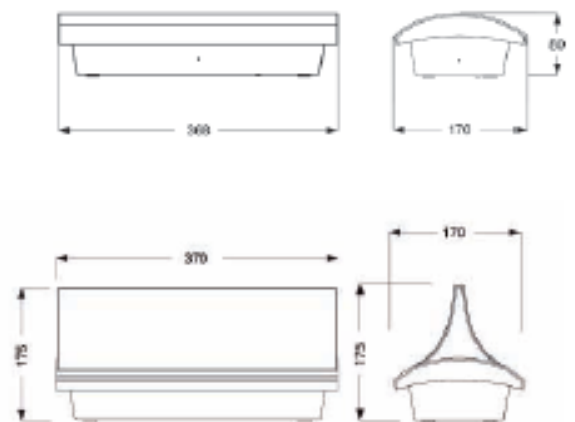

Hoge levensduur en laag verbruik

De 3 powerLEDs worden zó aangestuurd dat er heel weinig warmte achter de LEDs wordt ontwikkeld. Hierdoor neemt de levensduur van de LEDs extreem toe en is het lichtverlies minimaal. Wij kunnen daarom een levensduur van 10 jaar garanderen waarna de LEDs nog voldoende licht geven (70%). Het energieverbruik is bovendien ruim 4 keer lager dan van een conventioneel 8W armatuur.

Snelle montage

De Powerled is standaard uitgerust met AutoTest. Supersnel en gemakkelijk te monteren door het Click-in systeem. De Click-in pictogrammen van de Eagle serie kunnen achter de kap worden geklemd. Nieuw is het “Midlife Update Concept”: door na 10 jaar het binnenwerk te vervangen kunt u de levensduur van het armatuur verdubbelen en zo nog eens geld besparen.

Eigenschappen

10 jaar garantie op LEDs
voldoende luminantie na 10 jaar
4x zuiniger dan conventioneel 8W
Standaard met AutoTest
IP40, KLII & brandveilig
Eén armatuur voor fluorescentie én LED
Plug-in snelmontage
Click-in pictogrammen
Switch Mode Powersupply
NiCd- of milieuvriendelijke NiMh-cellen
Midlife Update Concept

Décentraal:				
Basis	Autotest	Spanning	Brand-duur	Lichtstroom Nood/Led
30303CAT	Ja	230V/50Hz	3 uur	3x Led
30303VAT	Ja	230V/50Hz	3 uur	3x Led