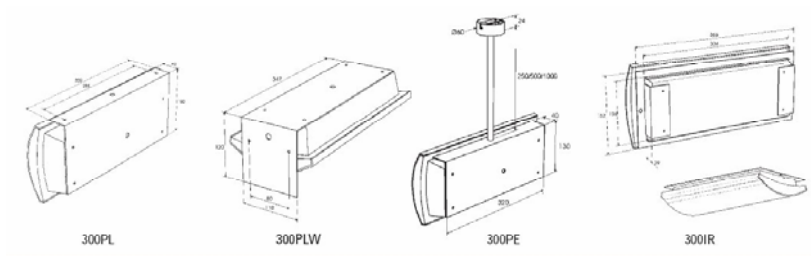

DISCOUNTLIGHT.COM

“Het goedkoopste adres voor uw verlichting”

Signalering

1 Click-in inlegpictogrammen (355x129mm) zijn bestemd voor click-in kap (C) en verhoogde kap (V).
De verhoogde kap (V) wordt standaard geleverd met één gratis blanco pictogram.