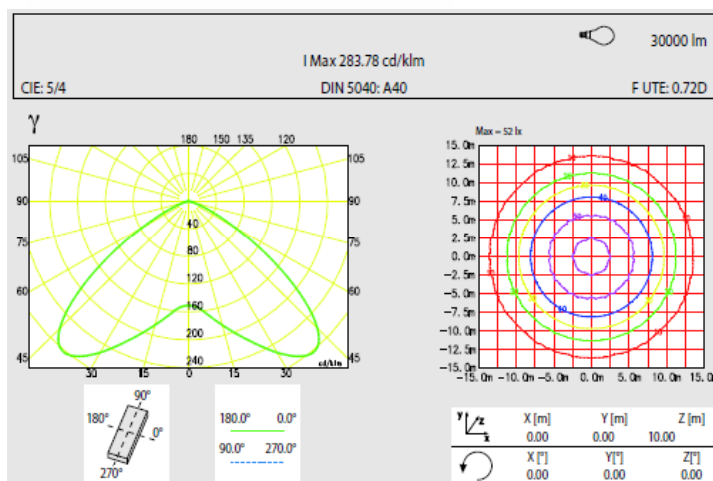

## DISC DEPOT PENDELARMATUUR HQI-E/HPI Conventioneel vsa, Inclusief lamp

Philips Lichtbron

Overige industrieel pendelarmatuur van Lival: Optic, Jumbo, Secur, Magic, Norm