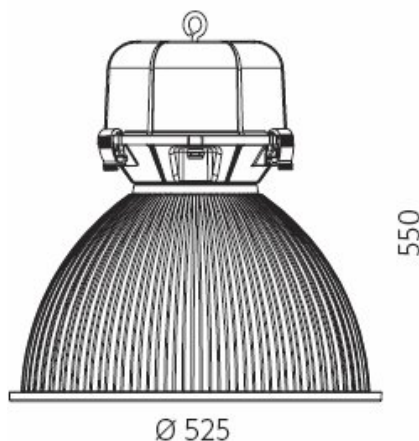

## DISC DEPOT PENDELARMATUUR HQI-E/HPI Conventioneel vsa, Inclusief lamp

Philips Lichtbron

Overige industrieel pendelarmatuur van Lival: Optic, Jumbo, Secur, Magic, Norm