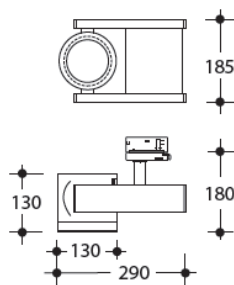

## DISC EAGLE 3-FASE RAILARMATUUR ELEKTRONISCHE VSA EXCL. LICHTBRON

CE IP 20

EVG ET

**Philips Lichtbron**