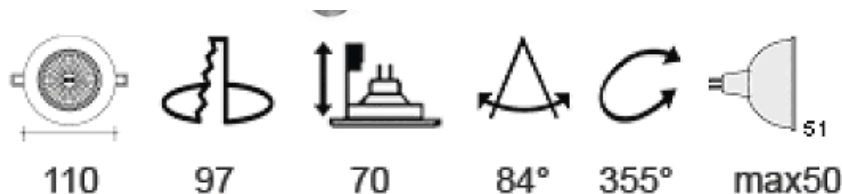

# DISCOUNTLIGHT.COM

“Het goedkoopste adres voor uw verlichting”

Halogeen Spot, Banaan, Draai-en kantelbaar  
MR16 lamp, 12V / 230V, Max.50Watt, incl gu5.3 fitting

Lichtbron

**ART NR.**  
05.03.001  
05.03.004

**UITVOERING / KLEUR**  
WIT  
Geschuurd Aluminium

Tip:  
Met een gu10 fitting kunt u dit armatuur ook toepasbaar maken voor een 230V halogeenlamp Sylvania es50 superia 230v 35 / 50 Watt of een Osram Halopar 16, zelfs voor een LED lamp. U hoeft dan geen transformator te gebruiken.